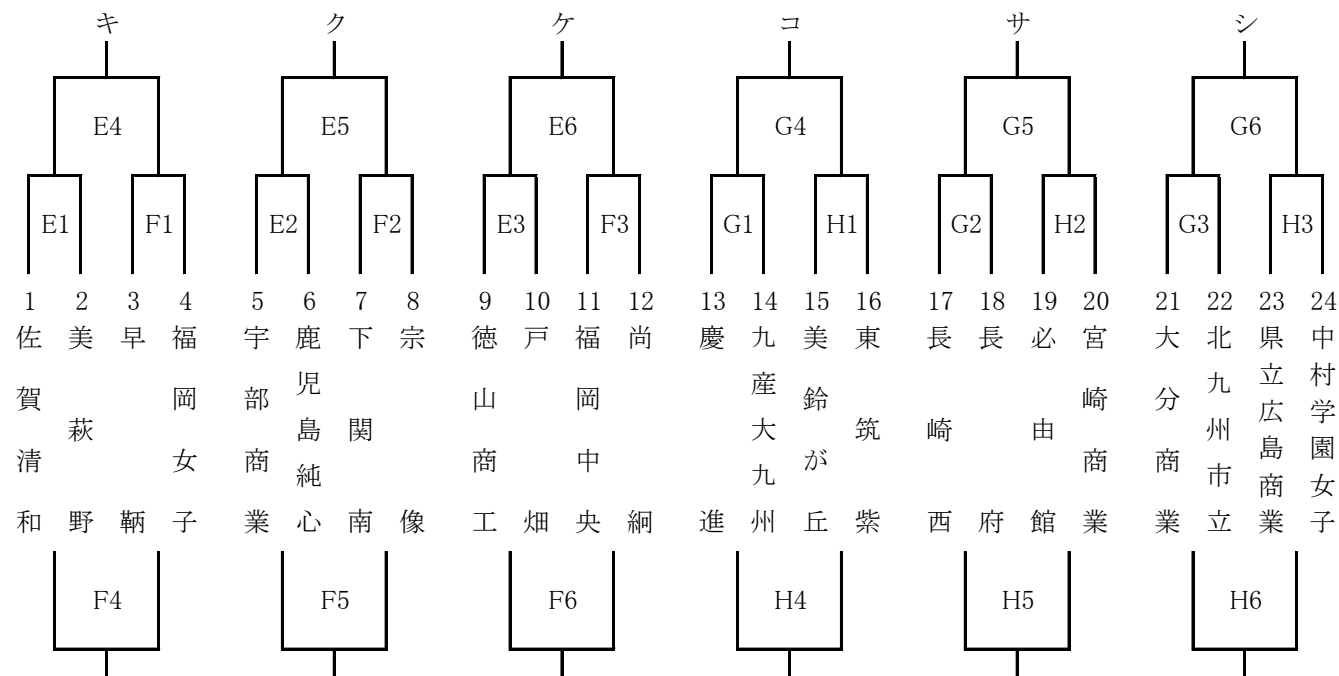

【第1日目 組み合わせ】(女子)

【試合開始時間】 第1日目 ① 9:00 ② 10:30 ③ 12:00 ④ 13:30
⑤ 15:00 ⑥ 16:30

【試合会場】 中村三陽高校 A・Bコート 福翔高校 C・Dコート
福岡中央高校 E・Fコート 九産大九州高校 G・Hコート