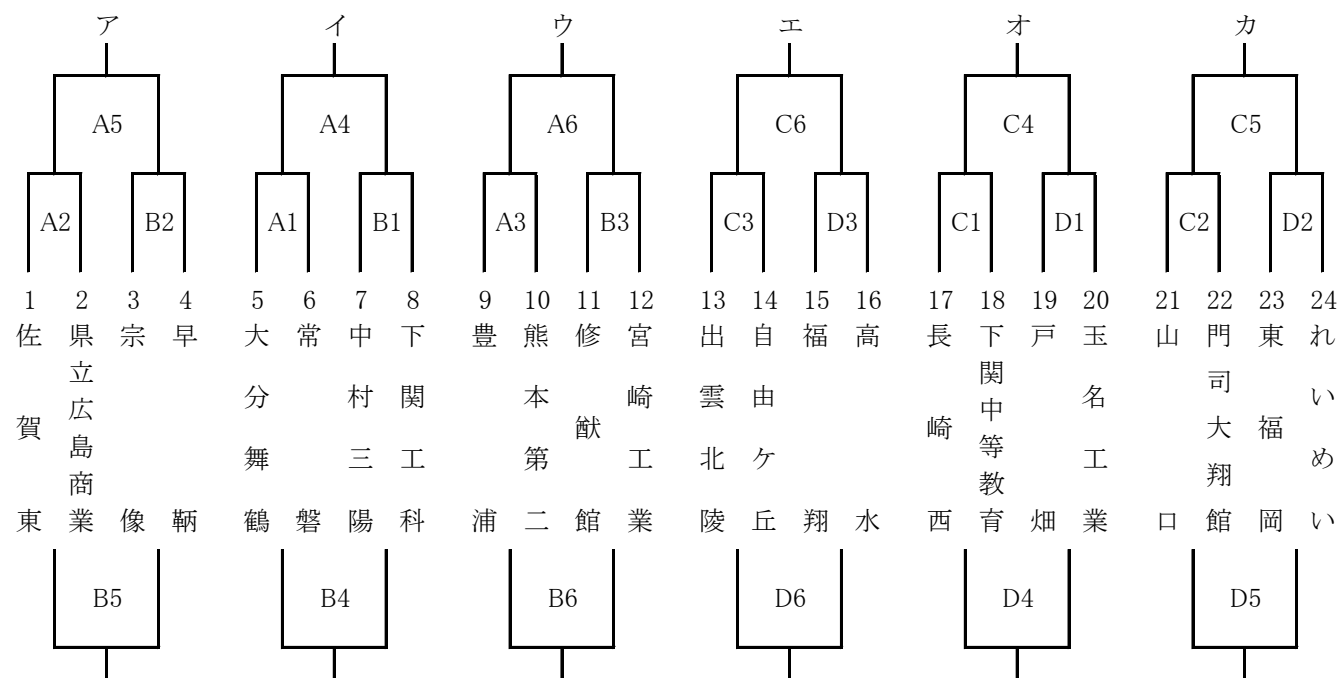

# モルテンカップ争奪 第49回 西日本高等学校バスケットボール選手権大会

## 組み合わせ

3月30日(土) …… 順位決定トーナメント 試合時間 10分-2分-10分-10分-10分-2分-10分

### 【第1日目 組み合わせ】(女子)

【試合開始時間】 第1日目 ① 9:00 ② 10:30 ③ 12:00 ④ 13:30  
⑤ 15:00 ⑥ 16:30

【試合会場】 中村三陽高校 A・Bコート 福翔高校 C・Dコート  
福岡中央高校 E・Fコート 九産大九州高校 G・Hコート