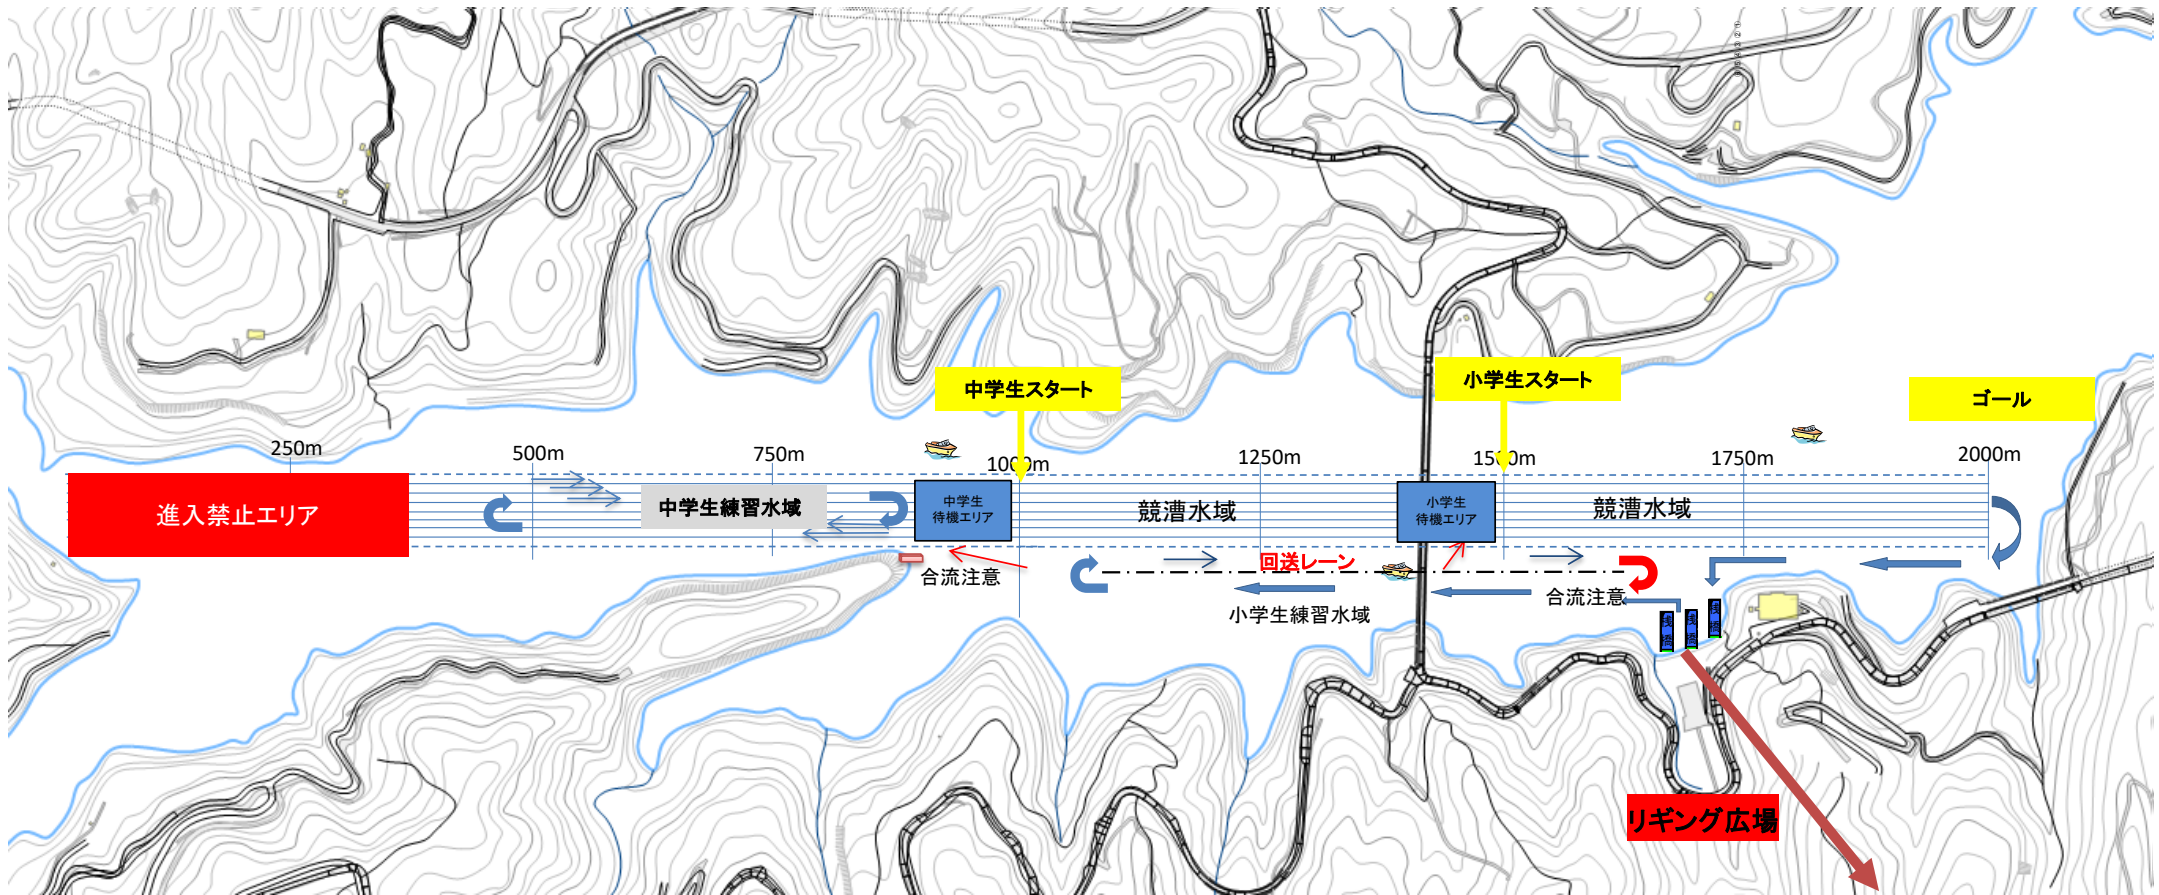

九州小中学生ボート競技大会レース用トラフィックルール

- ・中学生は1000mレースになります。1000m地点がスタート、2000m地点がゴールになります
- ・中学生の練習水域は500m～900m、1～3レーンまで順行
4レーン空、5～6レーンが回送レーンになります
- ・小学生は500mレースになります。1500m地点がスタート、2000m地点がゴールになります
- ・小学生の練習水域の回送レーンにつきましては、レースが来たら必ず回送レーンで止まっておいください。
- ・ゴール後は速やかに壁側を回送し帰艇してください。