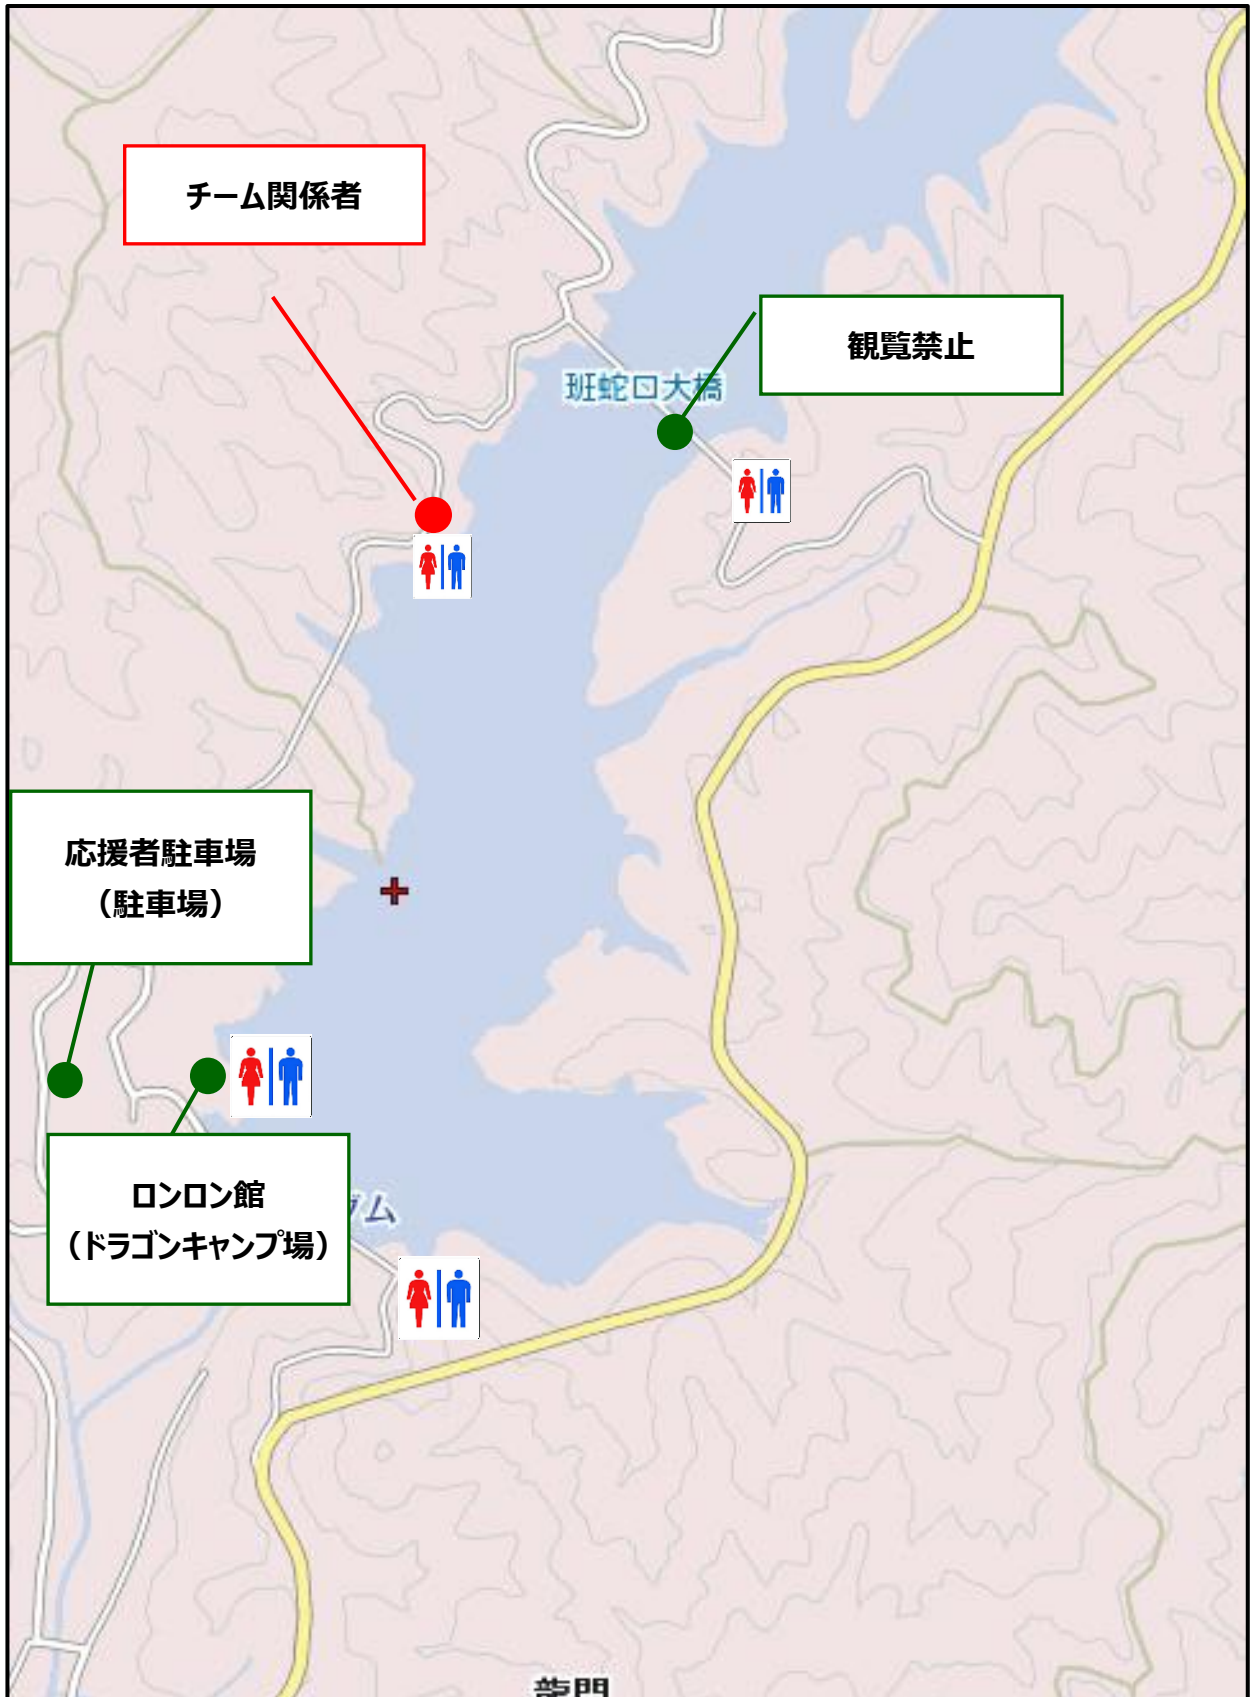

# 九州小中学生ボート競技大会2021 会場図

- ・路上駐車は禁止。※警察に取り締まりを受けた事例があります
- ・観覧については艇庫側で可能ですが、駐車場はロンロン館又はロンロン館近くの段になっている駐車場をご利用ください。
- ※艇庫側はチーム関係者役員関係者駐車場になります。