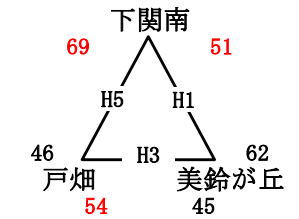

《 男 子 》

優勝 佐賀東高等学校

《 1 位グループ 》
《 九州共立大会場 》

《 2 位グループ 》
《 自由ヶ丘会場 》

《 3 位グループ 》
《 自由ヶ丘会場 》

《 4 位グループ 》
《 自由ヶ丘会場 》

《 女 子 》

優勝 広島皆実高等学校

《 1 位グループ 》
《 九州共立大会場 》

《 2 位グループ 》
《 九州女子大会場 》

《 3 位グループ 》
《 八幡南会場 》

《 4 位グループ 》
《 八幡南会場 》

【 試 合 時 間 】

期 日	第 1 試 合	第 2 試 合	第 3 試 合	第 4 試 合	第 5 試 合	第 6 試 合	第 7 試 合
3月30日(土)	9:30	10:55	12:20	13:45	15:10	16:35	
3月31日(日)	9:00	10:15	11:30	12:45	14:00	15:15	16:30

【 会 場 】

九州共立大学 A・B コート
九州女子大学 F コート
自由ヶ丘高等学校 C・D・E コート
八幡南高等学校 G・H コート