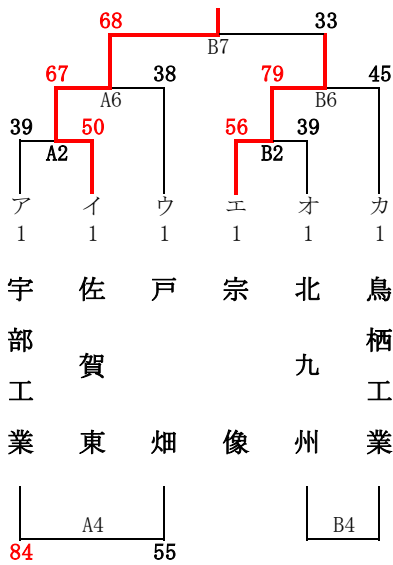

《 男 子 》

優勝 佐賀東高等学校

《 1 位グループ 》
《 九州共立大会場 》

《 2 位グループ 》
《 自由ヶ丘会場 》

《 3 位グループ 》
《 自由ヶ丘会場 》

《 4 位グループ 》
《 自由ヶ丘会場 》

《 女 子 》

優勝 広島皆実高等学校

《 1 位グループ 》
《 九州共立大会場 》

《 2 位グループ 》
《 九州女子大会場 》

《 3 位グループ 》
《 八幡南会場 》

《 4 位グループ 》
《 八幡南会場 》

【 試 合 時 間 】

期 日	第 1 試 合	第 2 試 合	第 3 試 合	第 4 試 合	第 5 試 合	第 6 試 合	第 7 試 合
3月30日(土)	9:30	10:55	12:20	13:45	15:10	16:35	
3月31日(日)	9:00	10:15	11:30	12:45	14:00	15:15	16:30