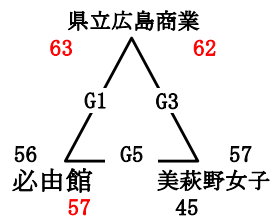

《 男 子 》

優勝 佐賀東高等学校

《 1 位グループ 》
《 九州共立大会場 》

《 2 位グループ 》
《 自由ヶ丘会場 》

《 3 位グループ 》
《 自由ヶ丘会場 》

《 4 位グループ 》
《 自由ヶ丘会場 》

《 女 子 》

優勝 広島皆実高等学校

《 1 位グループ 》
《 九州共立大会場 》

《 2 位グループ 》
《 九州女子大会場 》

《 3 位グループ 》
《 八幡南会場 》

《 4 位グループ 》
《 八幡南会場 》

【 試 合 時 間 】

期 日	第 1 試 合	第 2 試 合	第 3 試 合	第 4 試 合	第 5 試 合	第 6 試 合	第 7 試 合
3月30日(土)	9:30	10:55	12:20	13:45	15:10	16:35	
3月31日(日)	9:00	10:15	11:30	12:45	14:00	15:15	16:30