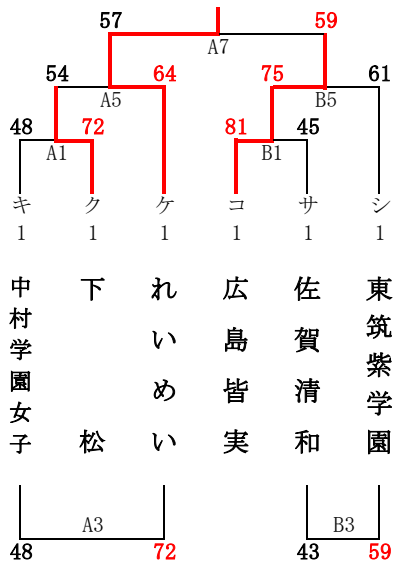

《 男 子 》

優勝 佐賀東高等学校

《 1 位グループ 》
《 九州共立大会場 》

《 2 位グループ 》
《 自由ヶ丘会場 》

《 3 位グループ 》
《 自由ヶ丘会場 》

《 4 位グループ 》
《 自由ヶ丘会場 》

《 女 子 》

優勝 広島皆実高等学校

《 1 位グループ 》
《 九州共立大会場 》

《 2 位グループ 》
《 九州女子大会場 》

《 3 位グループ 》
《 八幡南会場 》

《 4 位グループ 》
《 八幡南会場 》

【 試 合 時 間 】

期 日	第 1 試 合	第 2 試 合	第 3 試 合	第 4 試 合	第 5 試 合	第 6 試 合	第 7 試 合
3月30日(土)	9:30	10:55	12:20	13:45	15:10	16:35	
3月31日(日)	9:00	10:15	11:30	12:45	14:00	15:15	16:30

【 会 場 】

九州共立大学 A・B コート
九州女子大学 F コート
自由ヶ丘高等学校 C・D・E コート
八幡南高等学校 G・H コート