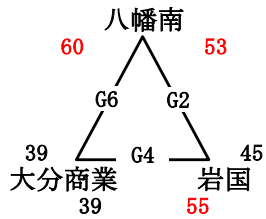

《 男 子 》

優勝 佐賀東高等学校

《 1 位グループ 》
《 九州共立大会場 》

《 2 位グループ 》
《 自由ヶ丘会場 》

《 3 位グループ 》
《 自由ヶ丘会場 》

《 4 位グループ 》
《 自由ヶ丘会場 》

《 女 子 》

優勝 広島皆実高等学校

《 1 位グループ 》
《 九州共立大会場 》

《 2 位グループ 》
《 九州女子大会場 》

《 3 位グループ 》
《 八幡南会場 》

《 4 位グループ 》
《 八幡南会場 》

【 試 合 時 間 】

期 日	第 1 試 合	第 2 試 合	第 3 試 合	第 4 試 合	第 5 試 合	第 6 試 合	第 7 試 合
3月30日(土)	9:30	10:55	12:20	13:45	15:10	16:35	
3月31日(日)	9:00	10:15	11:30	12:45	14:00	15:15	16:30

【 会 場 】

九州共立大学 A・B コート
九州女子大学 F コート
自由ヶ丘高等学校 C・D・E コート
八幡南高等学校 G・H コート