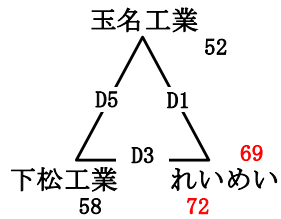

《 男 子 》

優勝 佐賀東高等学校

《 1 位グループ 》
《 九州共立大会場 》

《 2 位グループ 》
《 自由ヶ丘会場 》

《 3 位グループ 》
《 自由ヶ丘会場 》

《 4 位グループ 》
《 自由ヶ丘会場 》

《 女 子 》

優勝 広島皆実高等学校

《 1 位グループ 》
《 九州共立大会場 》

《 2 位グループ 》
《 九州女子大会場 》

《 3 位グループ 》
《 八幡南会場 》

《 4 位グループ 》
《 八幡南会場 》

【 試 合 時 間 】

期 日	第 1 試 合	第 2 試 合	第 3 試 合	第 4 試 合	第 5 試 合	第 6 試 合	第 7 試 合
3月30日(土)	9:30	10:55	12:20	13:45	15:10	16:35	
3月31日(日)	9:00	10:15	11:30	12:45	14:00	15:15	16:30