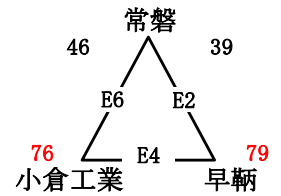

《 男 子 》

優勝 佐賀東高等学校

《 1 位グループ 》
《 九州共立大会場 》

《 2 位グループ 》
《 自由ヶ丘会場 》

《 3 位グループ 》
《 自由ヶ丘会場 》

《 4 位グループ 》
《 自由ヶ丘会場 》

《 女 子 》

優勝 広島皆実高等学校

《 1 位グループ 》
《 九州共立大会場 》

《 2 位グループ 》
《 九州女子大会場 》

《 3 位グループ 》
《 八幡南会場 》

《 4 位グループ 》
《 八幡南会場 》

【 試 合 時 間 】

期 日	第 1 試 合	第 2 試 合	第 3 試 合	第 4 試 合	第 5 試 合	第 6 試 合	第 7 試 合
3月30日(土)	9:30	10:55	12:20	13:45	15:10	16:35	
3月31日(日)	9:00	10:15	11:30	12:45	14:00	15:15	16:30