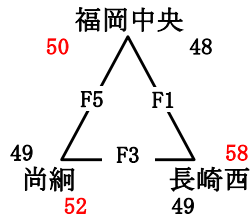

《 1 位グループ 》
《 九州共立大会場 》

《 2 位グループ 》
《 九州女子大会場 》

《 3 位グループ 》
《 八幡南会場 》

《 4 位グループ 》
《 八幡南会場 》

【 試 合 時 間 】

期 日	第 1 試 合	第 2 試 合	第 3 試 合	第 4 試 合	第 5 試 合	第 6 試 合	第 7 試 合
3月30日(土)	9:30	10:55	12:20	13:45	15:10	16:35	
3月31日(日)	9:00	10:15	11:30	12:45	14:00	15:15	16:30

【 会 場 】

九州共立大学 A・B コート
九州女子大学 F コート
自由ヶ丘高等学校 C・D・E コート
八幡南高等学校 G・H コート