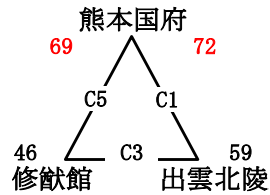

《 男 子 》

優勝 佐賀東高等学校

《 1 位グループ 》
《 九州共立大会場 》

《 2 位グループ 》
《 自由ヶ丘会場 》

《 3 位グループ 》
《 自由ヶ丘会場 》

《 4 位グループ 》
《 自由ヶ丘会場 》

《 女 子 》

優勝 広島皆実高等学校

《 1 位グループ 》
《 九州共立大会場 》

《 2 位グループ 》
《 九州女子大会場 》

《 3 位グループ 》
《 八幡南会場 》

《 4 位グループ 》
《 八幡南会場 》

【 試 合 時 間 】

期 日	第 1 試 合	第 2 試 合	第 3 試 合	第 4 試 合	第 5 試 合	第 6 試 合	第 7 試 合
3月30日(土)	9:30	10:55	12:20	13:45	15:10	16:35	
3月31日(日)	9:00	10:15	11:30	12:45	14:00	15:15	16:30