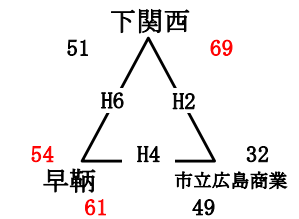

《 男 子 》

優勝 佐賀東高等学校

《 1 位グループ 》
《 九州共立大会場 》

《 2 位グループ 》
《 自由ヶ丘会場 》

《 3 位グループ 》
《 自由ヶ丘会場 》

《 4 位グループ 》
《 自由ヶ丘会場 》

《 女 子 》

優勝 広島皆実高等学校

《 1 位グループ 》
《 九州共立大会場 》

《 2 位グループ 》
《 九州女子大会場 》

《 3 位グループ 》
《 八幡南会場 》

《 4 位グループ 》
《 八幡南会場 》

【 試 合 時 間 】

期 日	第 1 試 合	第 2 試 合	第 3 試 合	第 4 試 合	第 5 試 合	第 6 試 合	第 7 試 合
3月30日(土)	9:30	10:55	12:20	13:45	15:10	16:35	
3月31日(日)	9:00	10:15	11:30	12:45	14:00	15:15	16:30