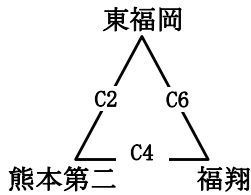

《 男 子 》

優勝 佐賀東高等学校

《 1 位グループ 》
《 九州共立大会場 》

《 2 位グループ 》
《 自由ヶ丘会場 》

《 3 位グループ 》
《 自由ヶ丘会場 》

《 4 位グループ 》
《 自由ヶ丘会場 》

《 女 子 》

優勝 広島皆実高等学校

《 1 位グループ 》
《 九州共立大会場 》

《 2 位グループ 》
《 九州女子大会場 》

《 3 位グループ 》
《 八幡南会場 》

《 4 位グループ 》
《 八幡南会場 》

【 試 合 時 間 】

期 日	第 1 試 合	第 2 試 合	第 3 試 合	第 4 試 合	第 5 試 合	第 6 試 合	第 7 試 合
3月30日(土)	9:30	10:55	12:20	13:45	15:10	16:35	
3月31日(日)	9:00	10:15	11:30	12:45	14:00	15:15	16:30