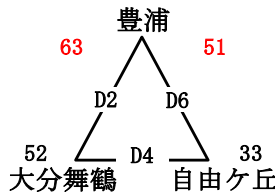

《 男 子 》

優勝 佐賀東高等学校

《 1 位グループ 》
《 九州共立大会場 》

《 2 位グループ 》
《 自由ヶ丘会場 》

《 3 位グループ 》
《 自由ヶ丘会場 》

《 4 位グループ 》
《 自由ヶ丘会場 》

《 女 子 》

優勝 広島皆実高等学校

《 1 位グループ 》
《 九州共立大会場 》

《 2 位グループ 》
《 九州女子大会場 》

《 3 位グループ 》
《 八幡南会場 》

《 4 位グループ 》
《 八幡南会場 》

【 試 合 時 間 】

期 日	第 1 試 合	第 2 試 合	第 3 試 合	第 4 試 合	第 5 試 合	第 6 試 合	第 7 試 合
3月30日(土)	9:30	10:55	12:20	13:45	15:10	16:35	
3月31日(日)	9:00	10:15	11:30	12:45	14:00	15:15	16:30