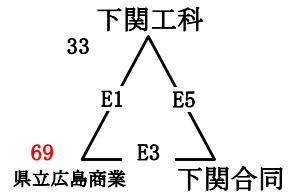

《 男 子 》

優勝 佐賀東高等学校

《 1 位グループ 》
《 九州共立大会場 》

《 2 位グループ 》
《 自由ヶ丘会場 》

《 3 位グループ 》
《 自由ヶ丘会場 》

《 4 位グループ 》
《 自由ヶ丘会場 》

《 女 子 》

優勝 広島皆実高等学校

《 1 位グループ 》
《 九州共立大会場 》

《 2 位グループ 》
《 九州女子大会場 》

《 3 位グループ 》
《 八幡南会場 》

《 4 位グループ 》
《 八幡南会場 》

【 試 合 時 間 】

期 日	第 1 試 合	第 2 試 合	第 3 試 合	第 4 試 合	第 5 試 合	第 6 試 合	第 7 試 合
3月30日(土)	9:30	10:55	12:20	13:45	15:10	16:35	
3月31日(日)	9:00	10:15	11:30	12:45	14:00	15:15	16:30