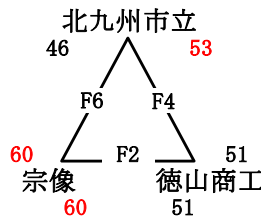

《 男 子 》

優勝 佐賀東高等学校

《 1 位グループ 》
《 九州共立大会場 》

《 2 位グループ 》
《 自由ヶ丘会場 》

《 3 位グループ 》
《 自由ヶ丘会場 》

《 4 位グループ 》
《 自由ヶ丘会場 》

《 女 子 》

優勝 広島皆実高等学校

《 1 位グループ 》
《 九州共立大会場 》

《 2 位グループ 》
《 九州女子大会場 》

《 3 位グループ 》
《 八幡南会場 》

《 4 位グループ 》
《 八幡南会場 》

【 試 合 時 間 】

期 日	第 1 試 合	第 2 試 合	第 3 試 合	第 4 試 合	第 5 試 合	第 6 試 合	第 7 試 合
3月30日(土)	9:30	10:55	12:20	13:45	15:10	16:35	
3月31日(日)	9:00	10:15	11:30	12:45	14:00	15:15	16:30