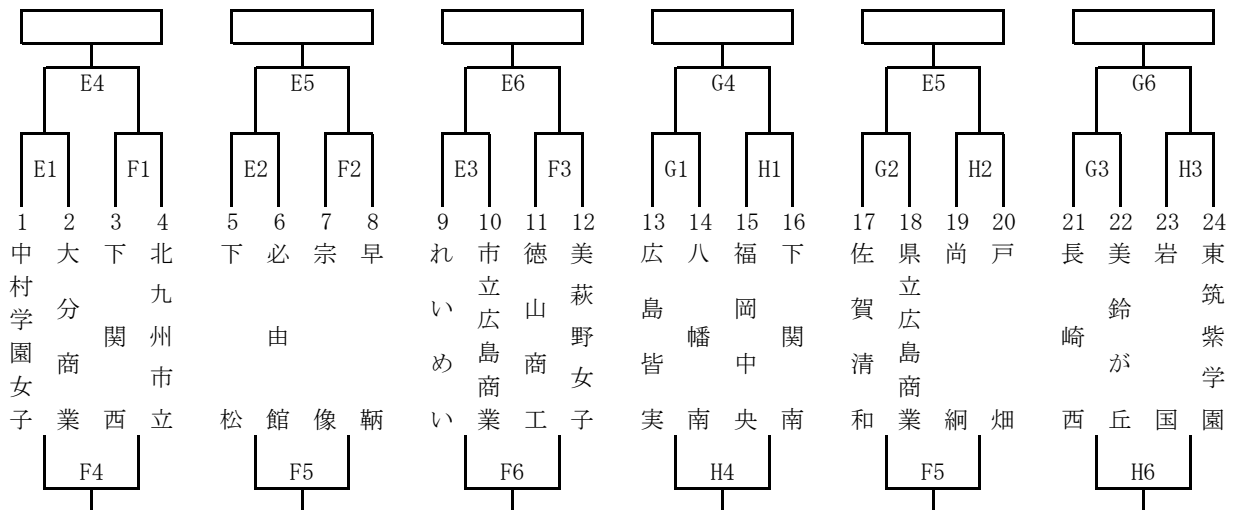

モルテンカップ争奪 第51回 西日本高等学校バスケットボール選手権大会  
組み合わせ

3月30日(土)・・・順位決定トーナメント 試合時間 10分 ① 10分 ⑧ 10分 ① 10分  
3月31日(日)・・・1、2、3、4位リーグ 試合時間 8分 ① 8分 ⑧ 8分 ① 8分

【 第1日目 組み合わせ 】

《 男子 》

【 第1日目 組み合わせ 】

《 女子 》

【 試合時間 】 ※到着時間によって前後する可能性あり (30日)

期 日	第1試合	第2試合	第3試合	第4試合	第5試合	第6試合	第7試合
3月30日(土)	9:30	10:55	12:20	13:45	15:10	16:35	
3月31日(日)	9:00	10:15	11:30	12:45	14:00	15:15	16:30

【 会 場 】 九州共立大学 A・Bコート 自由ヶ丘高等学校 C・D・Eコート  
九州女子大学 Fコート 八幡南高等学校 G・Hコート