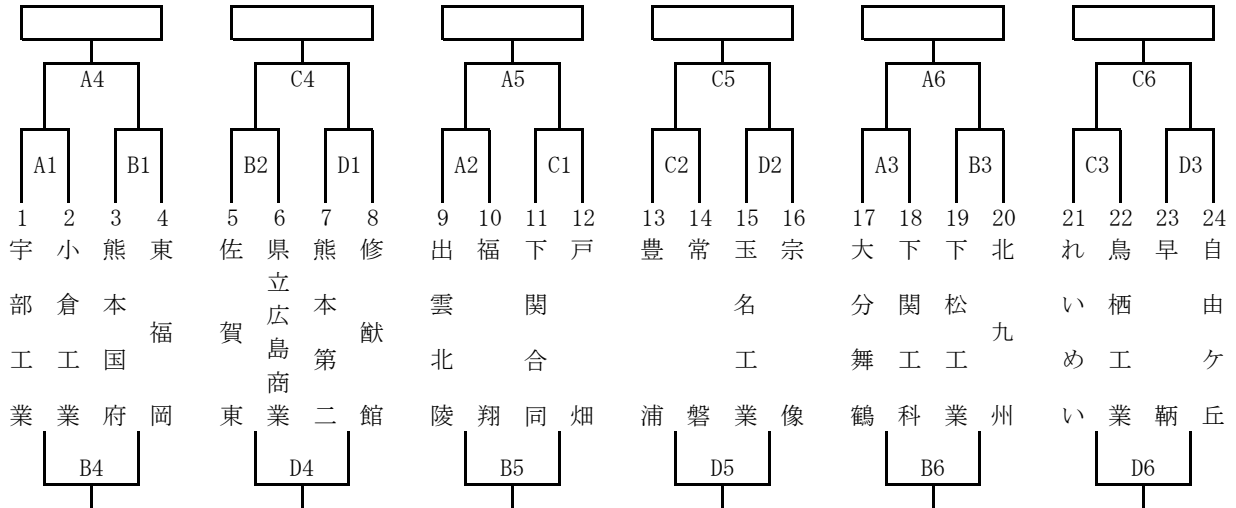

モルテンカップ争奪 第51回 西日本高等学校バスケットボール選手権大会  
組み合わせ

3月30日(土)・・・順位決定トーナメント 試合時間 10分 ① 10分 ⑧ 10分 ① 10分  
3月31日(日)・・・1、2、3、4位リーグ 試合時間 8分 ① 8分 ⑧ 8分 ① 8分

【 第1日目 組み合わせ 】

《 男子 》

【 第1日目 組み合わせ 】

《 女子 》

【 試合時間 】 ※到着時間によって前後する可能性あり (30日)

期 日	第1試合	第2試合	第3試合	第4試合	第5試合	第6試合	第7試合
3月30日(土)	9:30	10:55	12:20	13:45	15:10	16:35	
3月31日(日)	9:00	10:15	11:30	12:45	14:00	15:15	16:30

【 会 場 】 九州共立大学 A・Bコート 自由ヶ丘高等学校 C・D・Eコート  
九州女子大学 Fコート 八幡南高等学校 G・Hコート