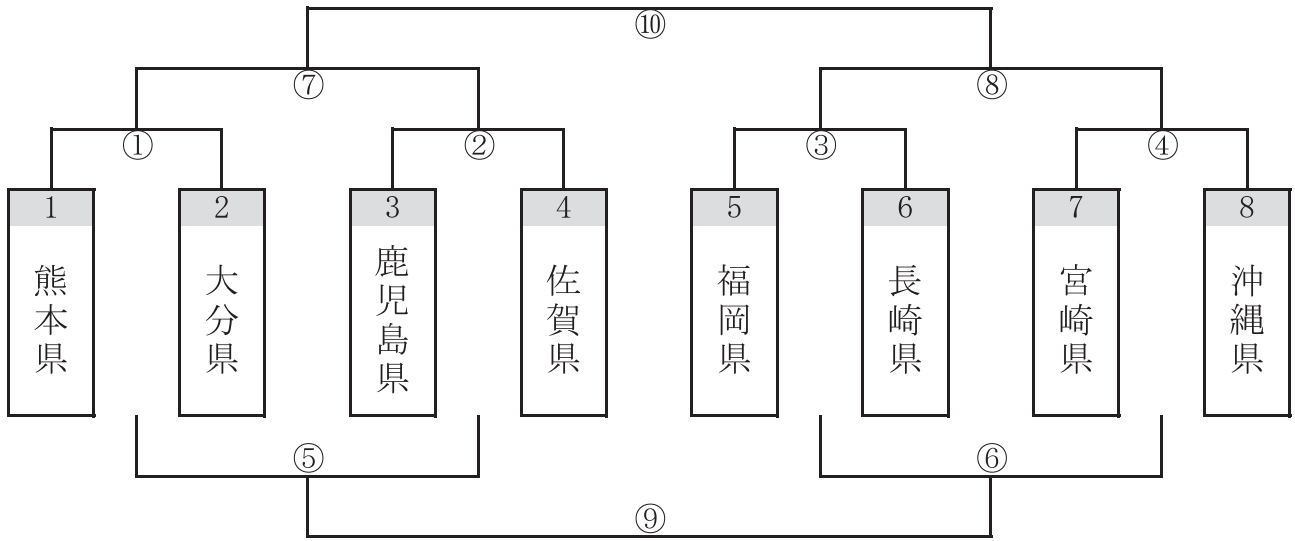

【 組み合わせ 】

男子の部

【全国大会出場権】 男子九州代表枠4県：GHIJの勝者の4県

女子の部

【全国大会出場権】 女子九州代表枠5県：①②③④⑨の勝者の5県

【 競技日程 】

【会場】 男子： 山鹿市鹿本体育館 / 菊池市総合体育館
女子： 山鹿市鹿央体育館 / 菊陽町総合体育館

10月5日 (土)	10月6日 (日)
10:00 1回戦AC①③	10:00 男子3位決定戦I、女子第5代表決定戦⑨
11:40 1回戦BD②④	11:40 男子3位決定戦J、女子決勝戦⑩
14:20 男子 敗者戦EF、女子 敗者戦⑤⑥	13:20 男子決勝戦K
16:00 男子 準決勝GH、女子 準決勝⑦⑧	