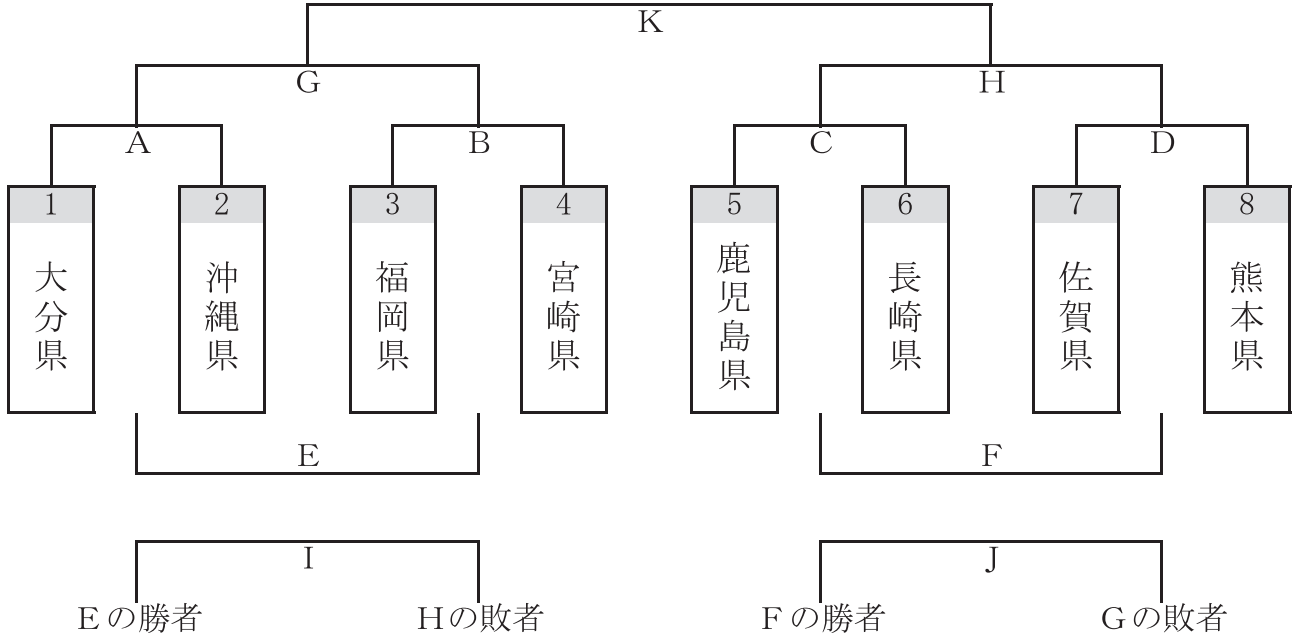

【 組み合わせ 】

男子の部

【全国大会出場権】 男子九州代表枠4県：GHIJの勝者の4県

女子の部

【全国大会出場権】 女子九州代表枠5県：①②③④⑨の勝者の5県

【 競技日程 】

【会場】 男子： 山鹿市鹿本体育館 / 菊池市総合体育館
女子： 山鹿市鹿央体育館 / 菊陽町総合体育館

10月5日 (土)	10月6日 (日)
10:00 1回戦AC①③	10:00 男子3位決定戦I、女子第5代表決定戦⑨
11:40 1回戦BD②④	11:40 男子3位決定戦J、女子決勝戦⑩
14:20 男子 敗者戦EF、女子 敗者戦⑤⑥	13:20 男子決勝戦K
16:00 男子 準決勝GH、女子 準決勝⑦⑧	