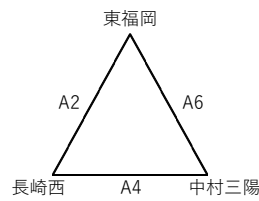

【 第2日目組み合わせ 】

【男子】

《 1位グループ 》

【 中村三陽高等学校 】

《 2位グループ 》

【 中村三陽高等学校 】

《 3位グループ 》

【 福翔高等学校 】

【 福岡西陵高等学校 】

《 4位グループ 》

【 福岡西陵高等学校 】

- ・ 組合せ左側チームが淡色、ベンチはオフィシャルに向かって右側。
- ・ リーグ同率の場合は、得失点差により上位を決定する。
- ・ 2日目男女1位リーグでは、第1試合の敗者と男子はウ1位・カ1位のチーム、女子はケ1位・シ1位のチームが次に対戦することとする。
- ・ 1試合目のオフィシャルは開催地チーム、2試合目以降は負けチームが行うこととする。