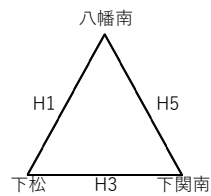

【 第2日目組み合わせ 】

【男子】

《 1位グループ 》

【 中村三陽高等学校 】

《 2位グループ 》

【 中村三陽高等学校 】

《 3位グループ 》

【 福翔高等学校 】

《 4位グループ 》

【 福翔高等学校 】

【女子】

《 1位グループ 》

【 筑前高等学校 】

《 2位グループ 》

【 筑前高等学校 】

《 3位グループ 》

【 福岡西陵高等学校 】

《 4位グループ 》

【 福岡西陵高等学校 】

- ・ 組合せ左側チームが淡色、ベンチはオフィシャルに向かって右側。
- ・ リーグ同率の場合は、得失点差により上位を決定する。
- ・ 2日目男女1位リーグでは、第1試合の敗者と男子はウ1位・カ1位のチーム、女子はケ1位・シ1位のチームが次に対戦することとする。
- ・ 1試合目のオフィシャルは開催地チーム、2試合目以降は負けチームが行うこととする。