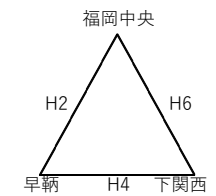

【 第2日目組み合わせ 】

【男子】

《 1位グループ 》

【 中村三陽高等学校 】

《 2位グループ 》

【 中村三陽高等学校 】

《 3位グループ 》

【 福翔高等学校 】

《 4位グループ 》

【 福翔高等学校 】

【女子】

《 1位グループ 》

【 筑前高等学校 】

《 2位グループ 》

【 筑前高等学校 】

《 3位グループ 》

【 福岡西陵高等学校 】

《 4位グループ 》

【 福岡西陵高等学校 】

- ・ 組合せ左側チームが淡色、ベンチはオフィシャルに向かって右側。
- ・ リーグ同率の場合は、得失点差により上位を決定する。
- ・ 2日目男女1位リーグでは、第1試合の敗者と男子はウ1位・カ1位のチーム、女子はケ1位・シ1位のチームが次に対戦することとする。
- ・ 1試合目のオフィシャルは開催地チーム、2試合目以降は負けチームが行うこととする。