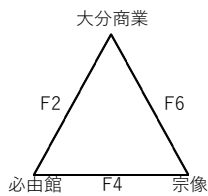

【 第2日目組み合わせ 】

【男子】

《 1位グループ 》

【 中村三陽高等学校 】

《 2位グループ 》

【 中村三陽高等学校 】

《 3位グループ 》

【 福翔高等学校 】

《 4位グループ 》

【 福翔高等学校 】

【女子】

《 1位グループ 》

【 筑前高等学校 】

《 2位グループ 》

【 筑前高等学校 】

《 3位グループ 》

【 福岡西陵高等学校 】

《 4位グループ 》

【 福岡西陵高等学校 】

- ・ 組合せ左側チームが淡色、ベンチはオフィシャルに向かって右側。
- ・ リーグ同率の場合は、得失点差により上位を決定する。
- ・ 2日目男女1位リーグでは、第1試合の敗者と男子はウ1位・カ1位のチーム、女子はケ1位・シ1位のチームが次に対戦することとする。
- ・ 1試合目のオフィシャルは開催地チーム、2試合目以降は負けチームが行うこととする。