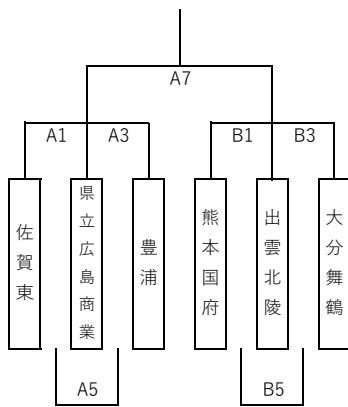

【 第2日目組み合わせ 】

【男子】

《 1位グループ 》

【 中村三陽高等学校 】

《 2位グループ 》

【 中村三陽高等学校 】

《 3位グループ 》

【 福翔高等学校 】

《 4位グループ 》

【 福翔高等学校 】

【女子】

《 1位グループ 》

【 筑前高等学校 】

《 2位グループ 》

【 筑前高等学校 】

《 3位グループ 》

【 福岡西陵高等学校 】

《 4位グループ 》

【 福岡西陵高等学校 】

- ・ 組合せ左側チームが淡色、ベンチはオフィシャルに向かって右側。
- ・ リーグ同率の場合は、得失点差により上位を決定する。
- ・ 2日目男女1位リーグでは、第1試合の敗者と男子はウ1位・カ1位のチーム、女子はケ1位・シ1位のチームが次に対戦することとする。
- ・ 1試合目のオフィシャルは開催地チーム、2試合目以降は負けチームが行うこととする。