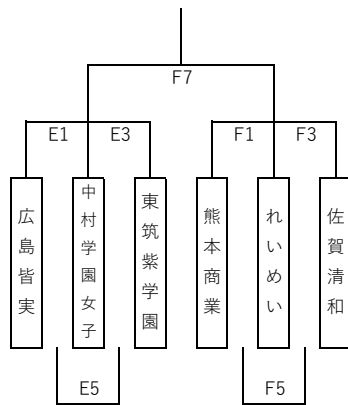

【 第2日目組み合わせ 】

【男子】

《 1位グループ 》

【 中村三陽高等学校 】

《 2位グループ 》

【 中村三陽高等学校 】

《 3位グループ 》

【 福翔高等学校 】

《 4位グループ 》

【 福翔高等学校 】

【女子】

《 1位グループ 》

【 筑前高等学校 】

《 2位グループ 》

【 筑前高等学校 】

《 3位グループ 》

【 福岡西陵高等学校 】

《 4位グループ 》

【 福岡西陵高等学校 】

- ・ 組合せ左側チームが淡色、ベンチはオフィシャルに向かって右側。
- ・ リーグ同率の場合は、得失点差により上位を決定する。
- ・ 2日目男女1位リーグでは、第1試合の敗者と男子はウ1位・カ1位のチーム、女子はケ1位・シ1位のチームが次に対戦することとする。
- ・ 1試合目のオフィシャルは開催地チーム、2試合目以降は負けチームが行うこととする。