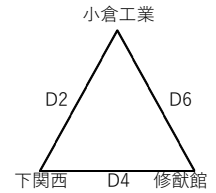

《 4位グループ 》

【 福翔高等学校 】