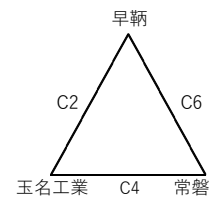

【 第2日目組み合わせ 】

【男子】

《 1位グループ 》

【 中村三陽高等学校 】

《 2位グループ 》

【 中村三陽高等学校 】

《 3位グループ 》

【 福翔高等学校 】

【 福岡西陵高等学校 】

《 4位グループ 》

【 福岡西陵高等学校 】

- ・ 組合せ左側チームが淡色、ベンチはオフィシャルに向かって右側。
- ・ リーグ同率の場合は、得失点差により上位を決定する。
- ・ 2日目男女1位リーグでは、第1試合の敗者と男子はウ1位・カ1位のチーム、女子はケ1位・シ1位のチームが次に対戦することとする。
- ・ 1試合目のオフィシャルは開催地チーム、2試合目以降は負けチームが行うこととする。