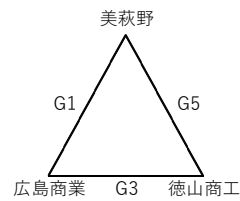

【 第2日目組み合わせ 】

【男子】

《 1位グループ 》

【 中村三陽高等学校 】

《 2位グループ 》

【 中村三陽高等学校 】

《 3位グループ 》

【 福翔高等学校 】

《 4位グループ 》

【 福翔高等学校 】

【女子】

《 1位グループ 》

【 筑前高等学校 】

《 2位グループ 》

【 筑前高等学校 】

《 3位グループ 》

【 福岡西陵高等学校 】

《 4位グループ 》

【 福岡西陵高等学校 】

- ・ 組合せ左側チームが淡色、ベンチはオフィシャルに向かって右側。
- ・ リーグ同率の場合は、得失点差により上位を決定する。
- ・ 2日目男女1位リーグでは、第1試合の敗者と男子はウ1位・カ1位のチーム、女子はケ1位・シ1位のチームが次に対戦することとする。
- ・ 1試合目のオフィシャルは開催地チーム、2試合目以降は負けチームが行うこととする。