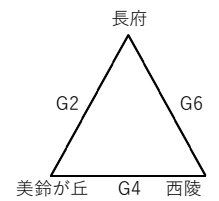

【 第2日目組み合わせ 】

【男子】

《 1位グループ 》

【 中村三陽高等学校 】

《 2位グループ 》

【 中村三陽高等学校 】

《 3位グループ 》

【 福翔高等学校 】

《 4位グループ 》

【 福翔高等学校 】

【女子】

《 1位グループ 》

【 筑前高等学校 】

《 2位グループ 》

【 筑前高等学校 】

《 3位グループ 》

【 福岡西陵高等学校 】

《 4位グループ 》

【 福岡西陵高等学校 】

- ・ 組合せ左側チームが淡色、ベンチはオフィシャルに向かって右側。
- ・ リーグ同率の場合は、得失点差により上位を決定する。
- ・ 2日目男女1位リーグでは、第1試合の敗者と男子はウ1位・カ1位のチーム、女子はケ1位・シ1位のチームが次に対戦することとする。
- ・ 1試合目のオフィシャルは開催地チーム、2試合目以降は負けチームが行うこととする。