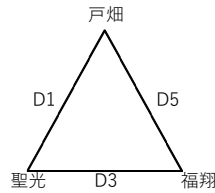

【 第2日目組み合わせ 】

【男子】

《 1位グループ 》

【 中村三陽高等学校 】

《 2位グループ 》

【 中村三陽高等学校 】

《 3位グループ 》

【 福翔高等学校 】

【 福岡西陵高等学校 】

《 4位グループ 》

【 福岡西陵高等学校 】

- ・ 組合せ左側チームが淡色、ベンチはオフィシャルに向かって右側。
- ・ リーグ同率の場合は、得失点差により上位を決定する。
- ・ 2日目男女1位リーグでは、第1試合の敗者と男子はウ1位・カ1位のチーム、女子はケ1位・シ1位のチームが次に対戦することとする。
- ・ 1試合目のオフィシャルは開催地チーム、2試合目以降は負けチームが行うこととする。