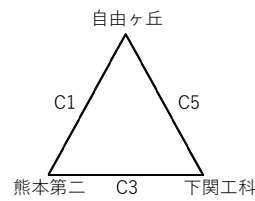

【 第2日目組み合わせ 】

【男子】

《 1位グループ 》

【 中村三陽高等学校 】

《 2位グループ 》

【 中村三陽高等学校 】

《 3位グループ 》

【 福翔高等学校 】

【 福岡西陵高等学校 】

《 4位グループ 》

【 福岡西陵高等学校 】

- ・ 組合せ左側チームが淡色、ベンチはオフィシャルに向かって右側。
- ・ リーグ同率の場合は、得失点差により上位を決定する。
- ・ 2日目男女1位リーグでは、第1試合の敗者と男子はウ1位・カ1位のチーム、女子はケ1位・シ1位のチームが次に対戦することとする。
- ・ 1試合目のオフィシャルは開催地チーム、2試合目以降は負けチームが行うこととする。