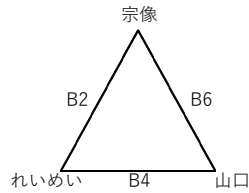

【 第2日目組み合わせ 】

【男子】

《 1位グループ 》

【 中村三陽高等学校 】

《 2位グループ 》

【 中村三陽高等学校 】

《 3位グループ 》

【 福翔高等学校 】

【 福岡西陵高等学校 】

《 4位グループ 》

【 福岡西陵高等学校 】

- ・ 組合せ左側チームが淡色、ベンチはオフィシャルに向かって右側。
- ・ リーグ同率の場合は、得失点差により上位を決定する。
- ・ 2日目男女1位リーグでは、第1試合の敗者と男子はウ1位・カ1位のチーム、女子はケ1位・シ1位のチームが次に対戦することとする。
- ・ 1試合目のオフィシャルは開催地チーム、2試合目以降は負けチームが行うこととする。