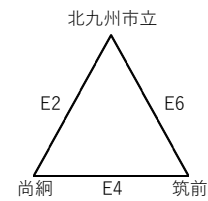

【 第2日目組み合わせ 】

【男子】

《 1位グループ 》

【 中村三陽高等学校 】

《 2位グループ 》

【 中村三陽高等学校 】

《 3位グループ 》

【 福翔高等学校 】

《 4位グループ 》

【 福翔高等学校 】

【女子】

《 1位グループ 》

【 筑前高等学校 】

《 2位グループ 》

【 筑前高等学校 】

《 3位グループ 》

【 福岡西陵高等学校 】

《 4位グループ 》

【 福岡西陵高等学校 】

- ・ 組合せ左側チームが淡色、ベンチはオフィシャルに向かって右側。
- ・ リーグ同率の場合は、得失点差により上位を決定する。
- ・ 2日目男女1位リーグでは、第1試合の敗者と男子はウ1位・カ1位のチーム、女子はケ1位・シ1位のチームが次に対戦することとする。
- ・ 1試合目のオフィシャルは開催地チーム、2試合目以降は負けチームが行うこととする。